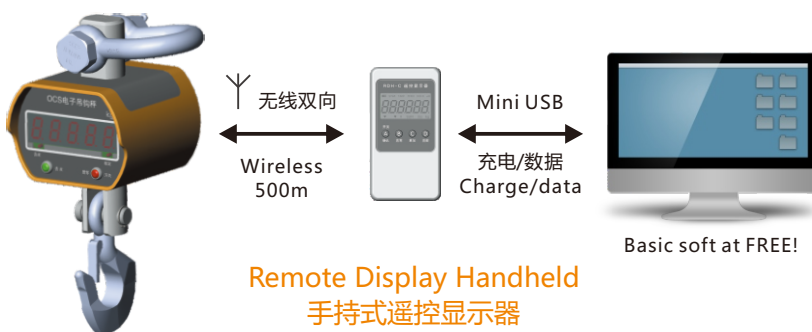

应用 Applications

Remote Display Handheld
手持式遥控显示器

MAKEN
MAKEN Im & Ex

宁波马肯进出口有限公司
地址:宁波市 北仑区 王隘工业区 模具路28号
Ningbo Maken import & export Co.,Ltd.
Add: 28, Moju Road, WangAi industrial park,
Beilun, Ningbo city, CHINA
Tel: +86-574-8612 0672
Fax: +86-574-8609 0607
E-mail: sales@makenie.com
http://www.makenie.com