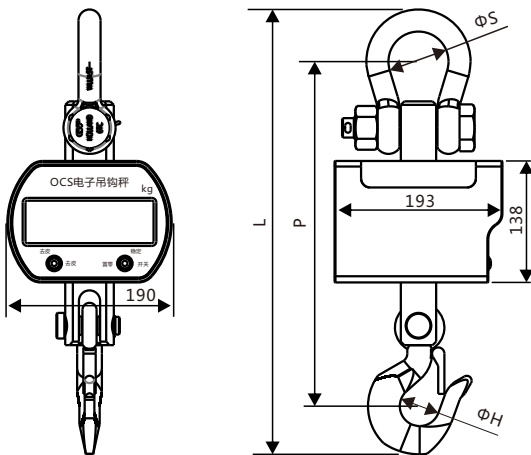

主要特性 Description

- ★铝合金外壳
Die-casting aluminium casing
- ★外壳防撞保护 Impact Protection
- ★1.2英寸高亮数码管显示(注1)
1.2 inches High-light LED
- ★双电瓶配备+省电设计(注2)
2 Batteries with power save mode
- ★多款配套设备,遥控显示,手机蓝牙,无线大屏等(注3)
Support equipments: Remote handheld indicator
Bluetooth with APP soft
Wireless remote display
- ★快速稳定 Immediate Stabilizing
- ★功能完善(注4)
自动关机/休眠 Auto Off/Sleep
遥控关机/唤醒 Remote Off/Awakening
kg/lb 可设置转换 Kg/lb Setable/Convertible.
去皮功能 Tare function
累加功能 Weight accumulation function
峰值保持/锁屏功能 HOLD function

外形尺寸 Dimensions

(In mm. 1mm = 0.03937 inches)

量程/参数 Cap./Para.	分度 kg	L	P	S	H	包装尺寸 Packing(mm)	毛重(注5) Gross(kg)	
1t	0.2	505	390	68	45	580x360x260	18.9	
2t	0.5							
3t								
5t	1	550	420	75	50			25.6
10t	2	650	490	92	62			32.5
15t								

配件/定制 Accessories

RDH (Size:117x68x16)
手持式无线仪表
Wireless handheld indicator

RIC (Size:86*40*6)
红外线遥控器
Remote infrared contorl

DMP-W (Size:3",5")
无线大屏幕
Wireless display

MAKEN
MAKEN Im & Ex

宁波马肯进出口有限公司
地址:宁波市 北仑区 王隘工业区 模具路28号
Ningbo Maken import & export Co.,Ltd.
Add: 28, Moju Road, WangAi industrial park,
Beilun, Ningbo city, CHINA
Tel: +86-574-8612 0672
Fax: +86-574-8609 0607
E-mail: sales@makenie.com
http://www.makenie.com

外形尺寸 Dimensions

(In mm. 1mm = 0.03937 inches)

备注说明:

- 1.空旷区域不小于500m, 增强版为1000m, 但电池工作时间将减少;
- 2.多状态LED显示, 请参见上图, 在关机时将显示吊秤的电量(按百分比).
- 3.请务必使用配套的充电器, 如需更换电池, 请注意极性.
- 4.任意键可唤醒. 可遥控关闭吊秤电源, 但无法遥控开机, 需手动打开吊秤电源;
- 5.数码管颜色可选, 外壳本体颜色可选(不限于已列出的), 面板LOGO可定制
如果需要其它功能的, 本公司可支持个性化定制.