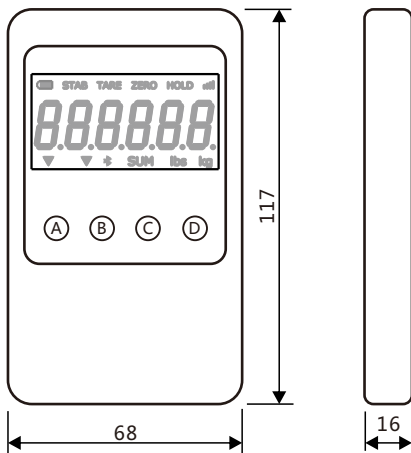

配件/定制 Accessories

RDH (Size:117x68x16)
手持式无线仪表
Wireless handheld indicator

RIC (Size:86*40*6)
红外线遥控器
Remote infrared contorl

DMP-W (Size:3",5")
无线大屏幕
Wireless display

MAKEN
MAKEN Im & Ex

宁波马肯进出口有限公司
地址:宁波市 北仑区 王隘工业区 模具路28号
Ningbo Maken import & export Co.,Ltd.
Add: 28, Moju Road, WangAi industrial park,
Beilun, Ningbo city, CHINA
Tel: +86-574-8612 0672
Fax: +86-574-8609 0607
E-mail: sales@makenie.com
http://www.makenie.com

外形尺寸 Dimensions

(In mm. 1mm = 0.03937 inches)

备注说明:

- 1.空旷区域不小于500m, 增强版为1000m, 但电池工作时间将减少;
- 2.多状态LED显示, 请参见上图, 在关机时将显示吊秤的电量(按百分比).
- 3.请务必使用配套的充电器, 如需更换电池, 请注意极性.
- 4.任意键可唤醒. 可遥控关闭吊秤电源, 但无法遥控开机, 需手动打开吊秤电源;
- 5.数码管颜色可选, 外壳本体颜色可选(不限于已列出的), 面板LOGO可定制
如果需要其它功能的, 本公司可支持个性化定制.